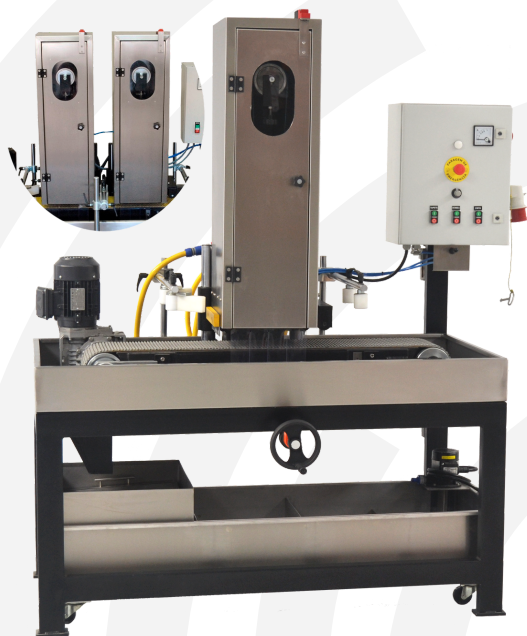

62€

Unidade

CARACTERÍSTICAS:

- 750 W
- 1,80 KG
- 11000 R.P.M
- DIÂMETRO 125 MM
- FIO DE 4 METROS

PROMOÇÃO!10 DE MAIO A 31 DE JULHO
(REF:23MAI5)

MÁQUINA DE LIXAR/ POLIR METAIS

LXP 1/2 200

LXP 2 200

LXP 1 200

LPX 1 200 (com 1 cinta de lixa)

~~14.970€~~**12.500€**

LPX 2 200 (com 2 cinta de lixas)

~~20.030€~~**16.500€**

CARACTERÍSTICAS

- Máquina concedida para o acabamento de superfícies planas até 200 mm de largura com lubrificação, sendo que o processo também pode ser efetuado a seco.
- É indicada para acabamento de tubos, retificação de barras e polimento em aço inoxidável, alumínio, latão, entre outros metais;
- É particularmente adequada para limpeza de chapas de metal cortadas a plasma ou cisalhadas; Cinta(s) de lixa com tencionamento pneumático;
- Ajuste da(s) lixa(s) da máquina ao material a trabalhar com regulação numérica;
- Tela transportadora com variação de velocidade;
- Disponível com 1 ou 2 cintas de lixa